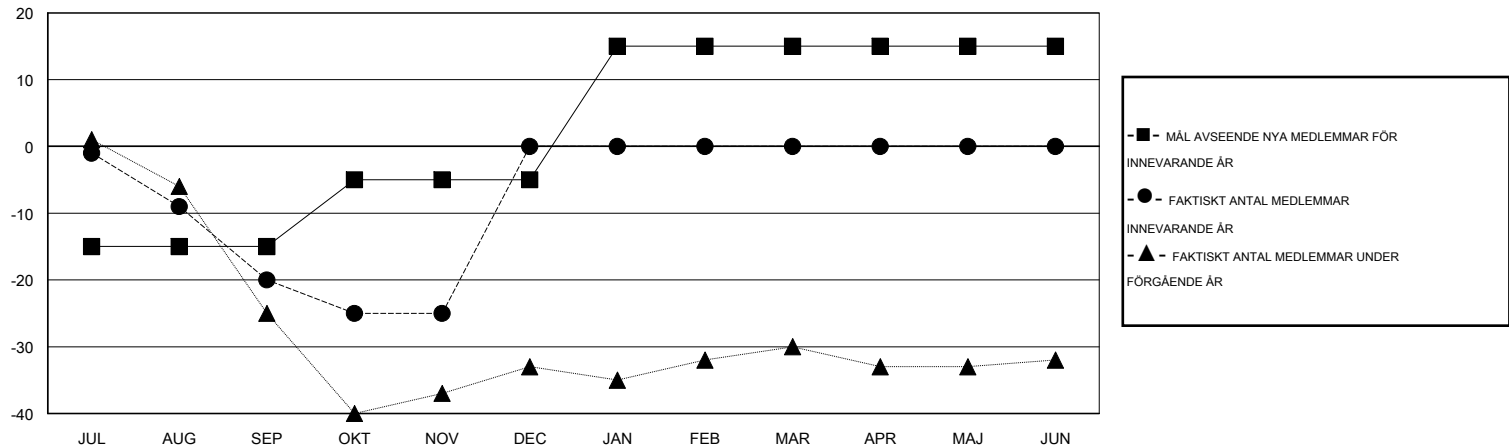

# MONTHLY MEMBERSHIP PROGRESS REPORT

District 104C3

Results as of: 11/30/2016

GMT: Kenneth Persson

OMRÅDE NORWAY

GMT KO 4

Klubbar					Medlemmar				
RESULTAT FÖR 2016-2017					RESULTAT FÖR 2016-2017				
KVARTAL	MÅL AVSEENDE NYA KLUBBAR	NYA KLUBBAR	AVFÖRDA KLUBBAR	NETTOTILLVÄX T/MINSKNING	KVARTAL	MÅL AVSEENDE NYA MEDLEMMAR	CHARTER OCH TILLAGDA NYA MEDLEMMAR	AVFÖRDA MEDLEMMAR	NETTOTILLVÄX T/MINSKNING
JUL/AUG/SEP	0	0	0	0	JUL/AUG/SEP	-15	8	28	-20
OKT/NOV/DEC	0	0	0	0	OKT/NOV/DEC	10	18	23	-5
JAN/FEB/MAR	0	0	0	0	JAN/FEB/MAR	20	0	0	0
APR/MAJ/JUN	0	0	0	0	APR/MAJ/JUN	0	0	0	0

MÅL OCH FAKTISKT ANTAL NYA KLUBBAR

MÅL OCH FAKTISKT ANTAL MEDLEMMAR

NEDLAGDA KLUBBAR: 0	16 CLUBS OF 52 TOG UPP EN ELLER FLER NYA MEDLEMMAR	<b>KÖNSFÖRDELNING</b>
		MAN 1,145 (83.94%)
		KVINNA 219 (16.06%)
<b>AVFÖRDA MEDLEMMAR</b>	<a href="#">KLICKA HÄR FÖR INFORMATION OM STATUS</a>	FAMILJMEDLEMMAR 12
AVLIDNA 6		HUVUDMAN I HUSHÄLLET 6
NEDLAGD KLUBB 0		INGEN HUVUDMAN I HUSHÄLLET 6
ÖVRIGA 45		
<b>TOTAL 51</b>		